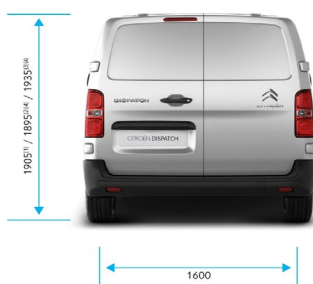

Harmaa kangasverhoilu

1905^{mm} / 1895^{mm} / 1935^{mm}

1600

1627
1920
2204

Ulkomitat

- Pituus, mm
- Leveys, mm
- Korkeus, mm
- Akseliväli, mm

M	XL
4 959	5 309
1 920	1 920
1 935	1 940
3 275	3 275

Tavaratilan mitat