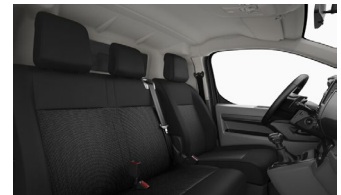

Harmaa kangasverhoilu