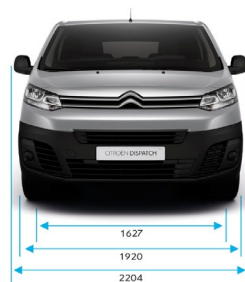

Harmaa kangasverhoilu

1905^{mm} / 1895^{mm} / 1935^{mm}

1600

1627
1920
2204

Ulkomitat

- Pituus, mm
- Leveys, mm
- Korkeus, mm
- Akseliväli, mm

M	XL
4 959	5 309
1 920	1 920
1 935	1 940
3 275	3 275

Tavaratilan mitat