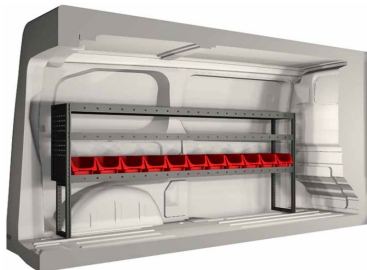

Jälkiasennettavat tavaratilan varusteet	Lisätietoja	Koodi	Hinta €
Vanerointi M, lattia ja seinät (sis. pyöränkotelonsuojat, kupit)	sis. saumauksen	EJTVL1	952,00
Vanerointi XL, lattia ja seinät (sis. pyöränkotelonsuojat, kupit)	sis. saumauksen	EJTVL2	988,00
Kuormakisko väliseinään		EJSKVS	106,00
Kuormakiskot sivuseiniin, M - XL		EJSKSS	189,00
LED-valaistus tavaratilan kattoon, kahdella 410mm paneelilla		LEDTVRT2	250,00
Autokaluste, perushyllystö. M tai XL malliin	Mitat 1836 x 324 x 918 (pituus x syvyys x korkeus). Esimerkkikuva 1	20 100 441	1 611,00
Autokaluste, perushyllystö + laatikosto. M tai XL malliin	Mitat 1809 x 324 x 918 (pituus x syvyys x korkeus). Esimerkkikuva 2	20 100 443	2 070,00
Autokaluste, perushyllystö + laatikosto, oikea sivu. M tai XL malliin	Mitat 999 x 324 x 918 (pituus x syvyys x korkeus). Esimerkkikuva 3	20 100 444	1 917,00
Urakumimatto tavaratilan lattiaan		EJUKM	378,00
Mukavuusväliseinä		EJMVS	994,00

Esimerkkikuva 1