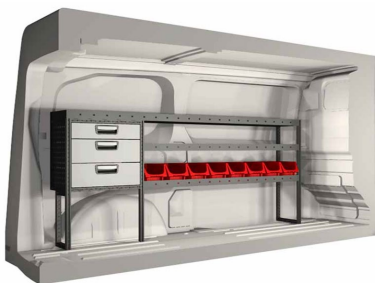

Esimerkkikuva 2