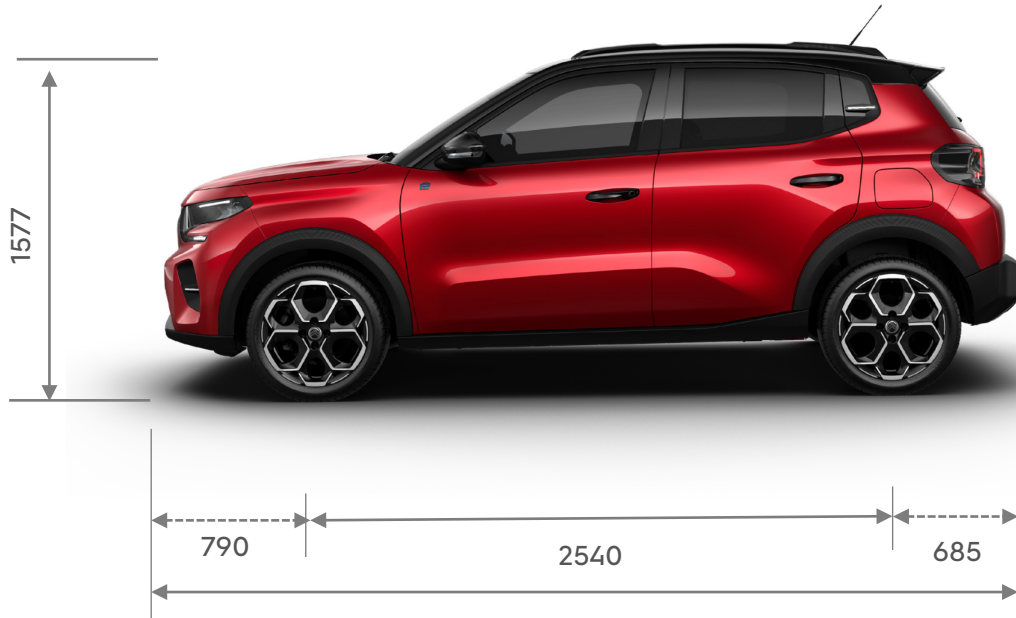

Mitat

VARAA KOEAJO

PYYDÄ TARJOUS

RAKENNA OMASI

OSTA VERKKOKAUPASTA