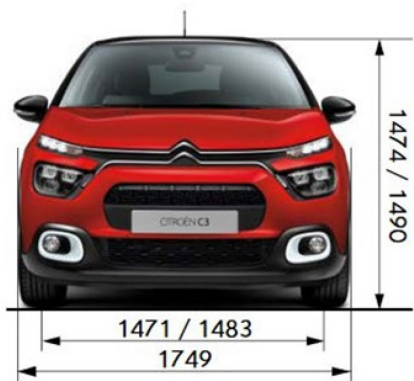

VARAA KOEAJO

PYYDÄ TARJOUS

RAKENNA OMASI

OSTA VERKKOKAUPASTA

Tekniset tiedot

	Feel Pack	Shine
MOOTTORI		
Tyyppi	Kolmisylinterinen rivimoottori	Kolmisylinterinen rivimoottori turboahtimella
Iskutilavuus (cm ³)	1 199	
Suurin teho (kW/hv)	61 (83) / 5 750	81 (110) / 5 500
Suurin vääntömomentti (Nm)	118 / 2 750	210 / 1750
MITAT		
Pituus (mm)	3996	
Korkeus ilman kattokaiteita (mm)	1474	
Korkeus kattokaiteiden kanssa (mm)	1490	
Leveys ilman sivupeilejä (mm)	1483	
Leveys sivupeilit mukaan luettuna (mm)	2007	
Akseliväli (mm)	2539	
Maavara (mm)	134	
Tavaratilan tilavuus (l)	300	
OHJAUS		
Kääntösäde (m)	10,7 (185/65 R15 –rengastuksella)	
RENKAAT		
	205/55 R16	
MASSAT		
Jarruton kärry (kg)	450	
Jarrullinen kärry (kg)	450	
Omamassa (kg)	1165	
Kokonaismassa (kg)	1610	

VARAA KOEAJO

PYYDÄ TARJOUS

RAKENNA OMASI

OSTA VERKKOKAUPASTA

Mitat

Mitat mm.
*Sivupeileistä mitattuna.
Maavara: 134 mm

VARAA KOEAJO

PYYDÄ TARJOUS