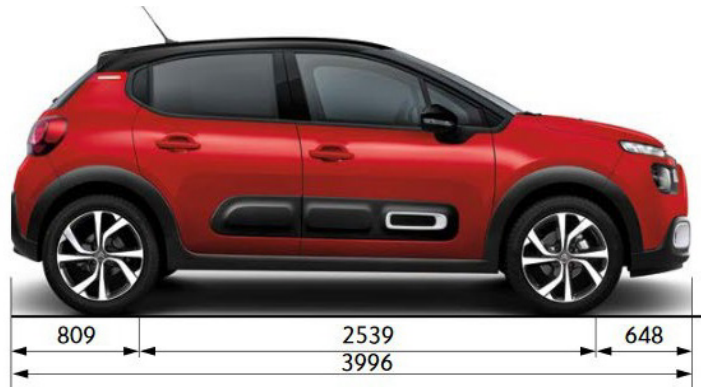

VARAA KOEAJO

PYYDÄ TARJOUS

RAKENNA OMASI

OSTA VERKKOKAUPASTA

Mitat

Mitat mm.
*Sivupeileistä mitattuna.
Maavara: 134 mm

VARAA KOEAJO

PYYDÄ TARJOUS